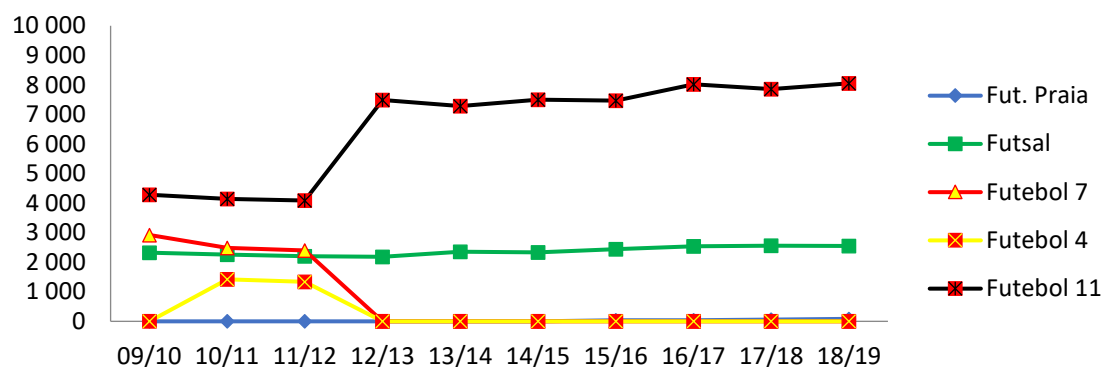

JOGADORES POR VARIANTE E POR GÉNERO

MASCULINOS

ÉPOCA	FUTEBOL 11	FUT PRAIA	FUTSAL	FUTEBOL 7	FUTEBOL 4	TOTAL
09/10	4278	0	2320	2922	0	9520
10/11	4142	0	2256	2486	1421	10305
11/12	4088	0	2203	2396	1332	10019
12/13	7491	0	2184	0	0	9675
13/14	7281	0	2358	0	0	9639
14/15	7497	0	2332	0	0	9829
15/16	7465	35	2440	0	0	9940
16/17	8016	39	2540	0	0	10595
17/18	7857	59	2559	0	0	10475
18/19	8053	84	2552	0	0	10689

Gráfico Representativo dos Jogadores Inscritos por Variante/Época