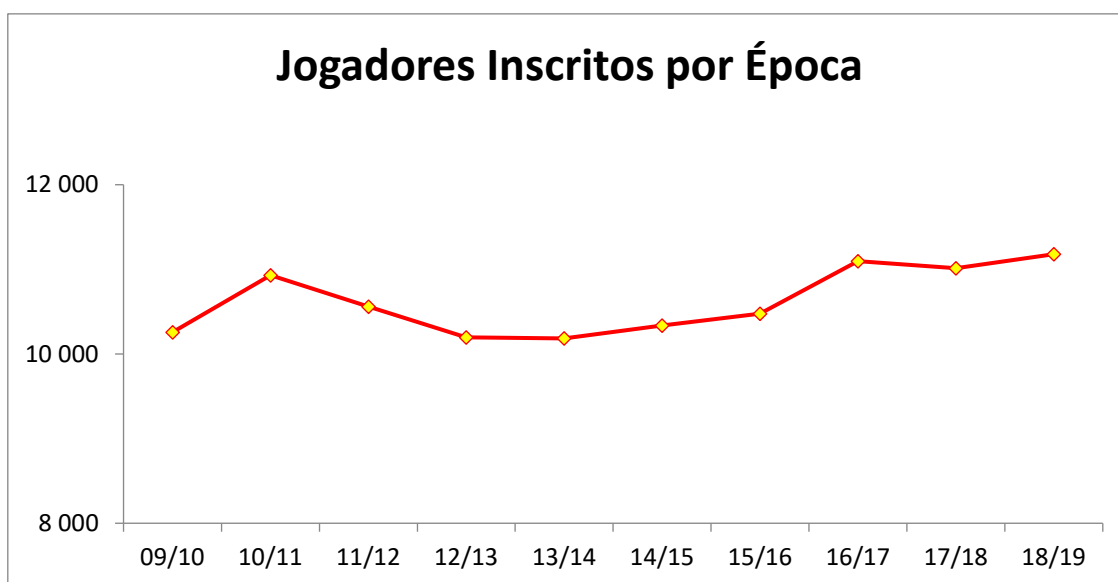

## JOGADORES INSCRITOS

### ÚLTIMAS 10 ÉPOCAS

ÉPOCA	SENIORES	JUNIORES	JUVENIS	INICIADOS	INFANTIS	BENJAMINS	TRAQUINAS	PETIZES	TOTAIS
<b>09/10</b>	2.672	1.287	1.216	1.360	1.547	2.174	0	0	<b>10.256</b>
<b>10/11</b>	2.635	1.183	1.223	1.381	1.578	1.506	1.140	285	<b>10.931</b>
<b>11/12</b>	2.345	1.116	1.197	1.327	1.620	1.458	1.137	358	<b>10.558</b>
<b>12/13</b>	2.152	918	1.231	1.481	1.433	1.480	1.140	361	<b>10.196</b>
<b>13/14</b>	2.155	1.045	1.262	1.480	1.359	1.417	1.126	340	<b>10.184</b>
<b>14/15</b>	2.285	987	1.342	1.395	1.398	1.452	1.078	400	<b>10.337</b>
<b>15/16</b>	2.242	998	1.368	1.310	1.518	1.475	1.118	449	<b>10.478</b>
<b>16/17</b>	2.271	1.122	1.289	1.455	1.564	1.506	1.236	652	<b>11.095</b>
<b>17/18</b>	2.201	1.056	1.260	1.519	1.556	1.492	1.239	689	<b>11.012</b>
<b>18/19</b>	2.300	947	1.321	1.478	1.529	1.507	1.346	751	<b>11.179</b>